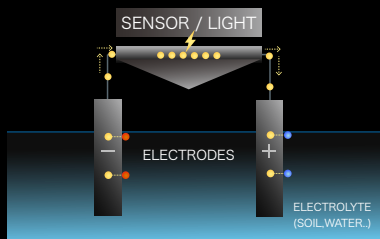

GRAZING FARM

MICROPOWER COLLECTION / 超小集電とは

自然界のあらゆるモノを介して電気を集める

あらゆる自然物を媒体として、集電材（電極）を介して微小な電気を収集する技術を指します。土壌や水中をはじめ、植物、生体内等、様々な環境下での集電が可能です。天候や時間帯に左右されず、災害時や送電網から切り離された「オフグリッド環境」における生活照明やセンシング、情報通信などの電力支援が可能となります。